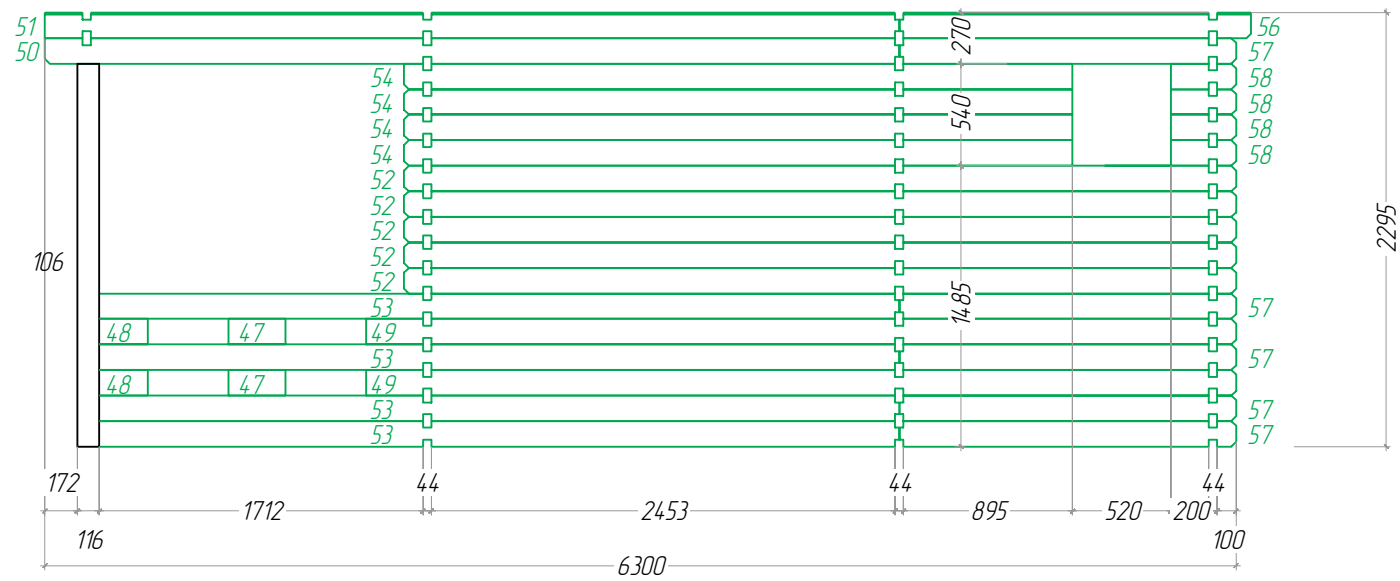

Lorenzo 44 6x6,2

Lorenzo 44 6x6,2

Lorenzo 44 6x6,2

Lorenzo 44 6x6,2
Plan

Lorenzo 44 6x6,2

Lorenzo 44 6x6,2

Boarding joist plan
Trummplan
Plan des lambourdes

Lorenzo 44 6x6,2

| № | Lorenzo 44 6x6,2 | Nr. | Profile (mm) | Lenght (mm) |
|----|---|--------|--------------|-------------|
| 1 | стеновой  | 1 | 44x68 | 2592mm |
| 2 | стеновой  | 1 | 44x68 | 2488mm |
| 3 | стеновой  | 2 2 | 44x68 | 1755mm |
| 6 | стеновой  | 1 | 44x135 | 5950mm |
| 7 | стеновой  | 1 | 44x135 | 5950mm |
| 11 | стеновой  | 1 | 44x135 | 3684mm |
| 13 | стеновой  | 6 | 44x135 | 2592mm |
| 14 | стеновой  | 6 | 44x135 | 2488mm |
| 15 | стеновой  | 1 | 44x135 | 2266mm |
| 17 | стеновой  | 6 | 44x135 | 1755mm |
| 21 | стеновой  | 8 | 44x135 | 668mm |
| 22 | стеновой  | 8 | 44x135 | 594mm |
| 23 | стеновой  | 8 | 44x135 | 524mm |

| № | Lorenzo 44 6x6,2 | Nr. | Profile (mm) | Lenght (mm) |
|-----|---|-----|--------------|-------------|
| 89 | <p>доска пола</p>  | 19 | 20x115 | 2446mm |
| 90 | <p>доска пола</p>  | 19 | 20x115 | 1611mm |
| 91 | <p>Лобовая доска</p>  | 4 | 18x120 | 3300mm |
| 92 | <p>плинтус</p>  | 1 | 18x20 | 4112mm |
| 93 | <p>плинтус</p>  | 1 | 18x20 | 3518mm |
| 94 | <p>плинтус</p>  | 1 | 18x20 | 2453mm |
| 95 | <p>плинтус</p>  | 1 | 18x20 | 2406mm |
| 96 | <p>плинтус</p>  | 4 | 18x20 | 2100mm |
| 97 | <p>плинтус</p>  | 1 | 18x20 | 1615mm |
| 98 | <p>плинтус</p>  | 2 | 18x20 | 851mm |
| 99 | <p>плинтус</p>  | 2 | 18x20 | 652mm |
| 100 | <p>плинтус</p>  | 2 | 18x20 | 503mm |
| 101 | <p>плинтус</p>  | 3 | 18x20 | 158mm |

| № | Lorenzo 44 6x6,2 | Nr. | Profile (mm) | Lenght (mm) |
|-----|--|-----|--------------|-------------|
| W 3 |  | 1 | | |
| W 4 |  | 1 | | |
| | Door 1958x870 mm – 50% остекления | 2 | | |
| | Door 1958x870 mm – глухая | 1 | | |
| | Window 1080x1400 mm | 3 | | |
| | Window 520x540 mm | 1 | | |