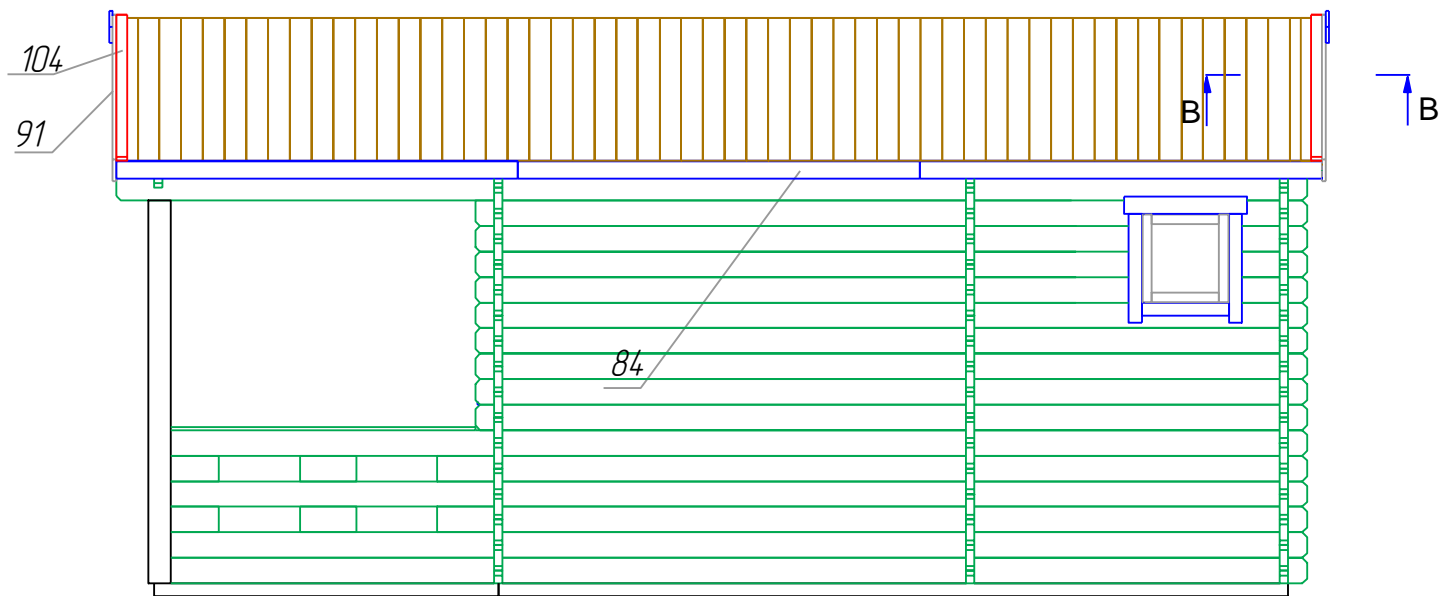

Lorenzo 44 6x6,2

Lorenzo 44 6x6,2

Lorenzo 44 6x6,2

Lorenzo 44 6x6,2
Plan

Lorenzo 44 6x6,2

Lorenzo 44 6x6,2

Boarding joist plan
Trummplan
Plan des lambourdes

Lorenzo 44 6x6,2

| № | Lorenzo 44 6x6,2 | Nr. | Profile (mm) | Lenght (mm) |
|----|---|--------|--------------|-------------|
| 1 | стеновой  | 1 | 44x68 | 2592mm |
| 2 | стеновой  | 1 | 44x68 | 2488mm |
| 3 | стеновой  | 2 2 | 44x68 | 1755mm |
| 6 | стеновой  | 1 | 44x135 | 5950mm |
| 7 | стеновой  | 1 | 44x135 | 5950mm |
| 11 | стеновой  | 1 | 44x135 | 3684mm |
| 13 | стеновой  | 6 | 44x135 | 2592mm |
| 14 | стеновой  | 6 | 44x135 | 2488mm |
| 15 | стеновой  | 1 | 44x135 | 2266mm |
| 17 | стеновой  | 6 | 44x135 | 1755mm |
| 21 | стеновой  | 8 | 44x135 | 668mm |
| 22 | стеновой  | 8 | 44x135 | 594mm |
| 23 | стеновой  | 8 | 44x135 | 524mm |

| № | Lorenzo 44 6x6,2 | Nr. | Profile (mm) | Lenght (mm) |
|-----|---|-----|--------------|-------------|
| 89 | <p>доска пола</p>  | 19 | 20x115 | 2446mm |
| 90 | <p>доска пола</p>  | 19 | 20x115 | 1611mm |
| 91 | <p>Лобовая доска</p>  | 4 | 18x120 | 3300mm |
| 92 | <p>плинтус</p>  | 1 | 18x20 | 4112mm |
| 93 | <p>плинтус</p>  | 1 | 18x20 | 3518mm |
| 94 | <p>плинтус</p>  | 1 | 18x20 | 2453mm |
| 95 | <p>плинтус</p>  | 1 | 18x20 | 2406mm |
| 96 | <p>плинтус</p>  | 4 | 18x20 | 2100mm |
| 97 | <p>плинтус</p>  | 1 | 18x20 | 1615mm |
| 98 | <p>плинтус</p>  | 2 | 18x20 | 851mm |
| 99 | <p>плинтус</p>  | 2 | 18x20 | 652mm |
| 100 | <p>плинтус</p>  | 2 | 18x20 | 503mm |
| 101 | <p>плинтус</p>  | 3 | 18x20 | 158mm |

| № | Lorenzo 44 6x6,2 | Nr. | Profile (mm) | Lenght (mm) |
|-----|--|-----|--------------|-------------|
| W 3 |  | 1 | | |
| W 4 |  | 1 | | |
| | Door 1958x870 mm – 50% остекления | 2 | | |
| | Door 1958x870 mm – глухая | 1 | | |
| | Window 1080x1400 mm | 3 | | |
| | Window 520x540 mm | 1 | | |