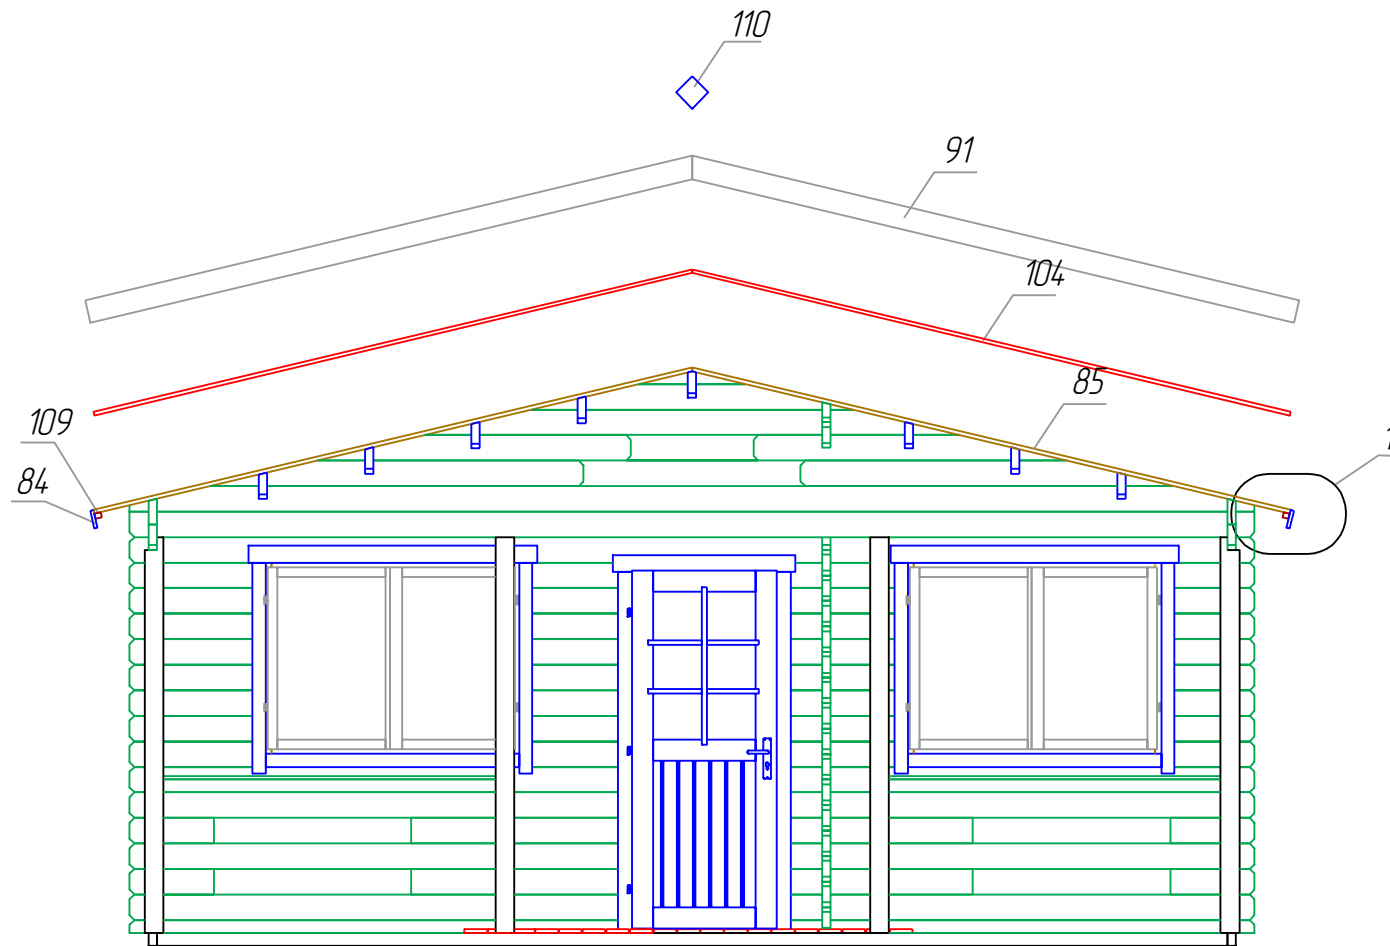

Lorenzo 44 6x6,2

Lorenzo 44 6x6,2

Lorenzo 44 6x6,2

Lorenzo 44 6x6,2
Plan

Lorenzo 44 6x6,2

Lorenzo 44 6x6,2

Boarding joist plan
Trummplan
Plan des lambourdes

Lorenzo 44 6x6,2

| № | Lorenzo 44 6x6,2 | Nr. | Profile (mm) | Lenght (mm) |
|----|---|--------|--------------|-------------|
| 1 | стеновой  | 1 | 44x68 | 2592mm |
| 2 | стеновой  | 1 | 44x68 | 2488mm |
| 3 | стеновой  | 2 2 | 44x68 | 1755mm |
| 6 | стеновой  | 1 | 44x135 | 5950mm |
| 7 | стеновой  | 1 | 44x135 | 5950mm |
| 11 | стеновой  | 1 | 44x135 | 3684mm |
| 13 | стеновой  | 6 | 44x135 | 2592mm |
| 14 | стеновой  | 6 | 44x135 | 2488mm |
| 15 | стеновой  | 1 | 44x135 | 2266mm |
| 17 | стеновой  | 6 | 44x135 | 1755mm |
| 21 | стеновой  | 8 | 44x135 | 668mm |
| 22 | стеновой  | 8 | 44x135 | 594mm |
| 23 | стеновой  | 8 | 44x135 | 524mm |