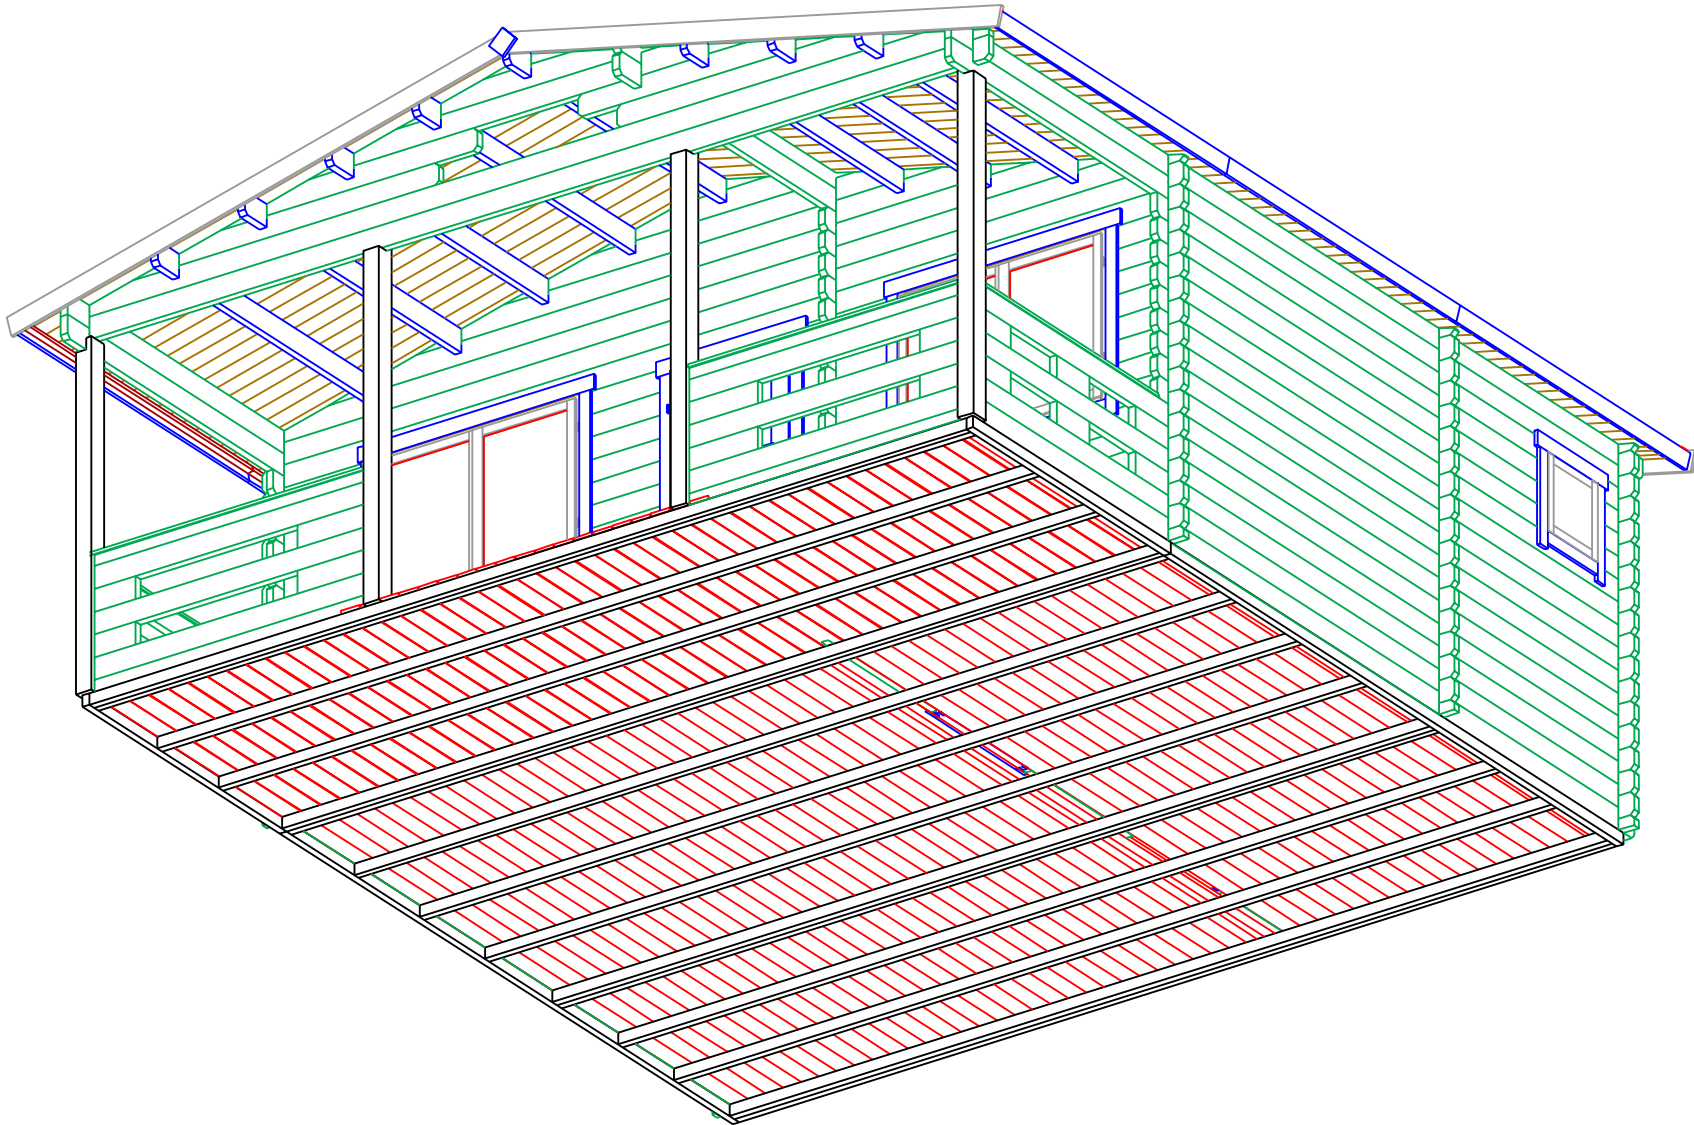

Lorenzo 44 6x6,2

Lorenzo 44 6x6,2

Lorenzo 44 6x6,2

Lorenzo 44 6x6,2
Plan

Lorenzo 44 6x6,2

Lorenzo 44 6x6,2

Boarding joist plan
Trummplan
Plan des lambourdes

Lorenzo 44 6x6,2

| № | Lorenzo 44 6x6,2 | Nr. | Profile (mm) | Lenght (mm) |
|----|---|--------|--------------|-------------|
| 1 | стеновой  | 1 | 44x68 | 2592mm |
| 2 | стеновой  | 1 | 44x68 | 2488mm |
| 3 | стеновой  | 2 2 | 44x68 | 1755mm |
| 6 | стеновой  | 1 | 44x135 | 5950mm |
| 7 | стеновой  | 1 | 44x135 | 5950mm |
| 11 | стеновой  | 1 | 44x135 | 3684mm |
| 13 | стеновой  | 6 | 44x135 | 2592mm |
| 14 | стеновой  | 6 | 44x135 | 2488mm |
| 15 | стеновой  | 1 | 44x135 | 2266mm |
| 17 | стеновой  | 6 | 44x135 | 1755mm |
| 21 | стеновой  | 8 | 44x135 | 668mm |
| 22 | стеновой  | 8 | 44x135 | 594mm |
| 23 | стеновой  | 8 | 44x135 | 524mm |