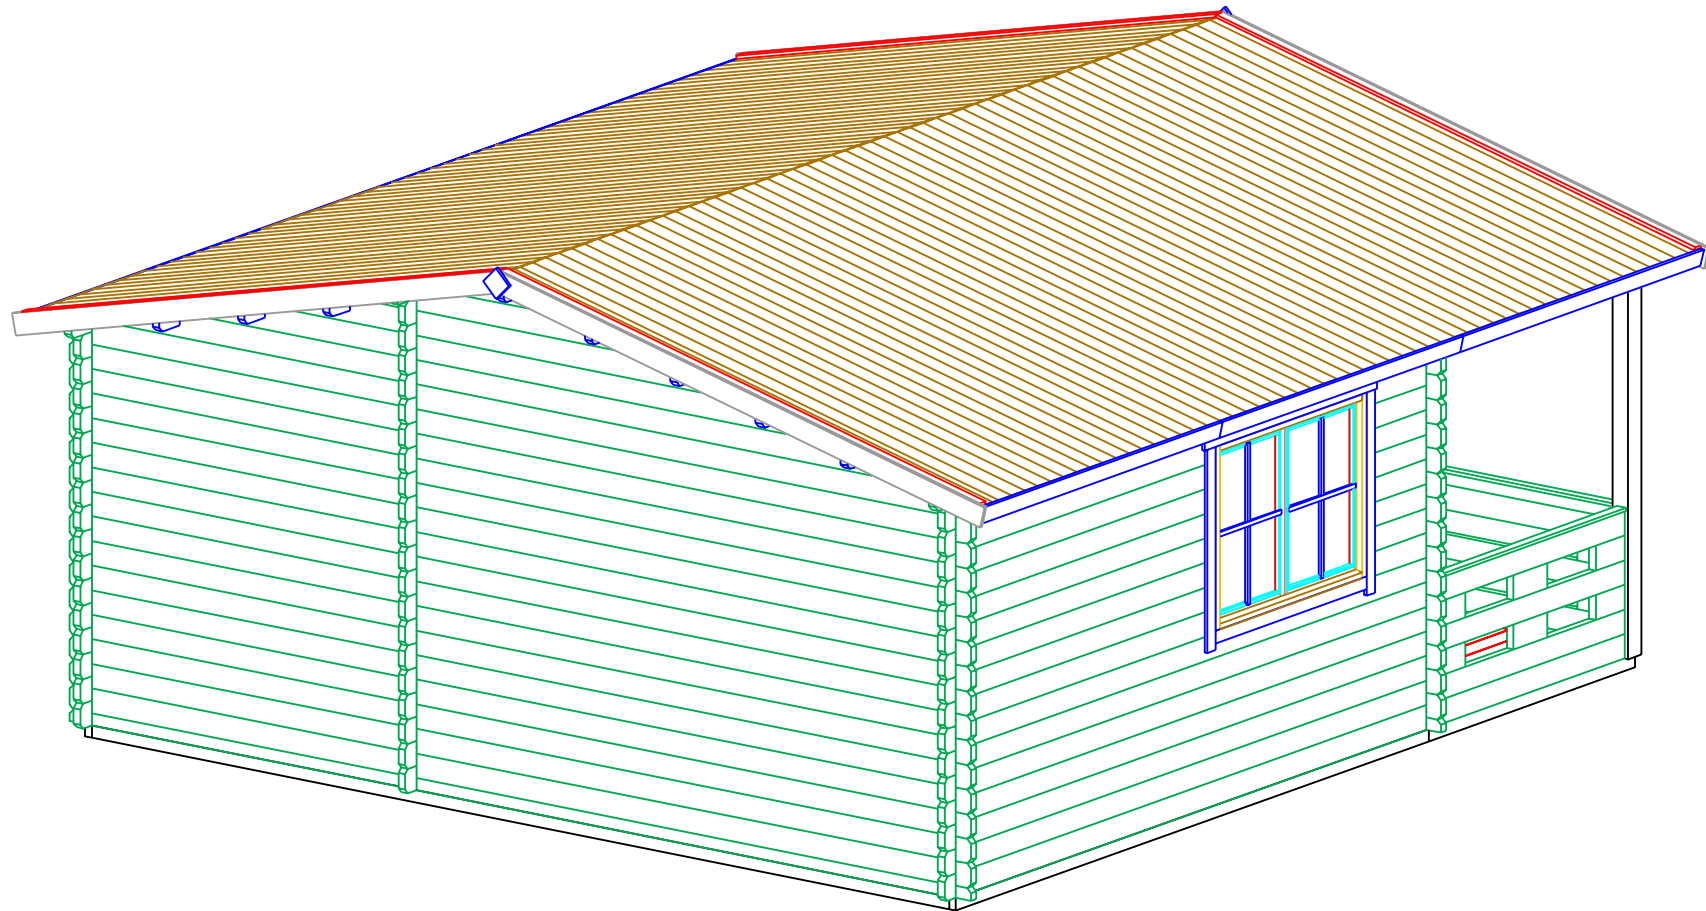

Lorenzo 44 6x6,2

Lorenzo 44 6x6,2

Lorenzo 44 6x6,2

Lorenzo 44 6x6,2
Plan

Lorenzo 44 6x6,2

Lorenzo 44 6x6,2

Boarding joist plan
Trummplan
Plan des lambourdes

Lorenzo 44 6x6,2

| № | Lorenzo 44 6x6,2 | Nr. | Profile (mm) | Lenght (mm) |
|----|---|--------|--------------|-------------|
| 1 | стеновой  | 1 | 44x68 | 2592mm |
| 2 | стеновой  | 1 | 44x68 | 2488mm |
| 3 | стеновой  | 2 2 | 44x68 | 1755mm |
| 6 | стеновой  | 1 | 44x135 | 5950mm |
| 7 | стеновой  | 1 | 44x135 | 5950mm |
| 11 | стеновой  | 1 | 44x135 | 3684mm |
| 13 | стеновой  | 6 | 44x135 | 2592mm |
| 14 | стеновой  | 6 | 44x135 | 2488mm |
| 15 | стеновой  | 1 | 44x135 | 2266mm |
| 17 | стеновой  | 6 | 44x135 | 1755mm |
| 21 | стеновой  | 8 | 44x135 | 668mm |
| 22 | стеновой  | 8 | 44x135 | 594mm |
| 23 | стеновой  | 8 | 44x135 | 524mm |