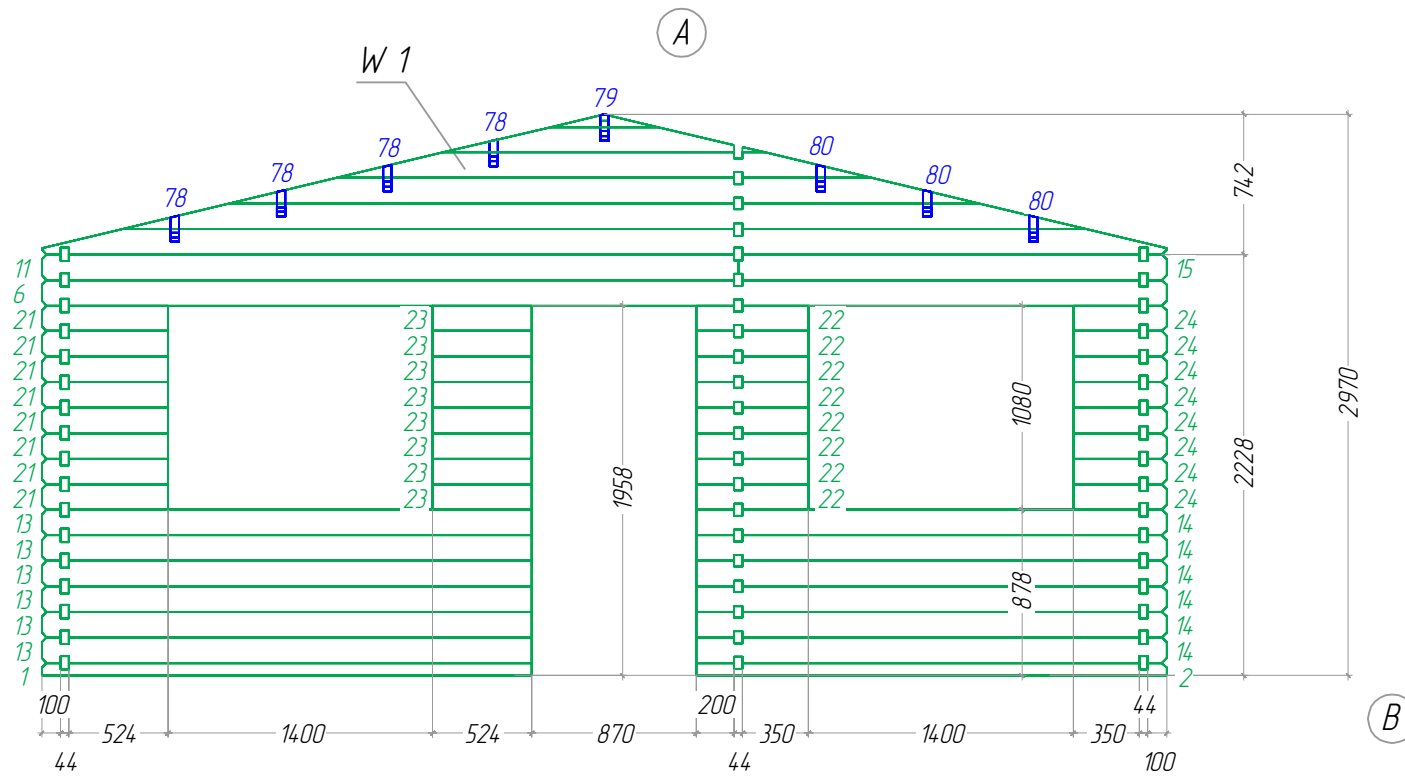

Lorenzo 44 6x6,2

Lorenzo 44 6x6,2

Lorenzo 44 6x6,2

Lorenzo 44 6x6,2
Plan

Lorenzo 44 6x6,2

Lorenzo 44 6x6,2

Boarding joist plan
Trummplan
Plan des lambourdes

Lorenzo 44 6x6,2

| № | Lorenzo 44 6x6,2 | Nr. | Profile (mm) | Lenght (mm) |
|----|---|--------|--------------|-------------|
| 1 | стеновой  | 1 | 44x68 | 2592mm |
| 2 | стеновой  | 1 | 44x68 | 2488mm |
| 3 | стеновой  | 2 2 | 44x68 | 1755mm |
| 6 | стеновой  | 1 | 44x135 | 5950mm |
| 7 | стеновой  | 1 | 44x135 | 5950mm |
| 11 | стеновой  | 1 | 44x135 | 3684mm |
| 13 | стеновой  | 6 | 44x135 | 2592mm |
| 14 | стеновой  | 6 | 44x135 | 2488mm |
| 15 | стеновой  | 1 | 44x135 | 2266mm |
| 17 | стеновой  | 6 | 44x135 | 1755mm |
| 21 | стеновой  | 8 | 44x135 | 668mm |
| 22 | стеновой  | 8 | 44x135 | 594mm |
| 23 | стеновой  | 8 | 44x135 | 524mm |

| № | Lorenzo 44 6x6,2 | Nr. | Profile (mm) | Lenght (mm) |
|-----|---|-----|--------------|-------------|
| 89 | <p>доска пола</p>  | 19 | 20x115 | 2446mm |
| 90 | <p>доска пола</p>  | 19 | 20x115 | 1611mm |
| 91 | <p>Лобовая доска</p>  | 4 | 18x120 | 3300mm |
| 92 | <p>плинтус</p>  | 1 | 18x20 | 4112mm |
| 93 | <p>плинтус</p>  | 1 | 18x20 | 3518mm |
| 94 | <p>плинтус</p>  | 1 | 18x20 | 2453mm |
| 95 | <p>плинтус</p>  | 1 | 18x20 | 2406mm |
| 96 | <p>плинтус</p>  | 4 | 18x20 | 2100mm |
| 97 | <p>плинтус</p>  | 1 | 18x20 | 1615mm |
| 98 | <p>плинтус</p>  | 2 | 18x20 | 851mm |
| 99 | <p>плинтус</p>  | 2 | 18x20 | 652mm |
| 100 | <p>плинтус</p>  | 2 | 18x20 | 503mm |
| 101 | <p>плинтус</p>  | 3 | 18x20 | 158mm |

| № | Lorenzo 44 6x6,2 | Nr. | Profile (mm) | Lenght (mm) |
|-----|--|-----|--------------|-------------|
| W 3 |  | 1 | | |
| W 4 |  | 1 | | |
| | Door 1958x870 mm – 50% остекления | 2 | | |
| | Door 1958x870 mm – глухая | 1 | | |
| | Window 1080x1400 mm | 3 | | |
| | Window 520x540 mm | 1 | | |