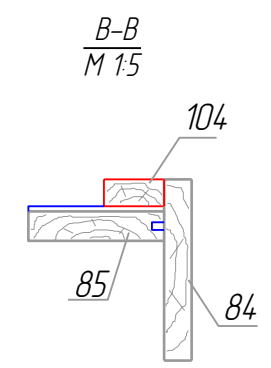

Lorenzo 44 6x6,2

Lorenzo 44 6x6,2

Lorenzo 44 6x6,2

Lorenzo 44 6x6,2
Plan

Lorenzo 44 6x6,2

Lorenzo 44 6x6,2

Boarding joist plan
Trummplan
Plan des lambourdes

Lorenzo 44 6x6,2

| № | Lorenzo 44 6x6,2 | Nr. | Profile (mm) | Lenght (mm) |
|----|---|--------|--------------|-------------|
| 1 | стеновой  | 1 | 44x68 | 2592mm |
| 2 | стеновой  | 1 | 44x68 | 2488mm |
| 3 | стеновой  | 2 2 | 44x68 | 1755mm |
| 6 | стеновой  | 1 | 44x135 | 5950mm |
| 7 | стеновой  | 1 | 44x135 | 5950mm |
| 11 | стеновой  | 1 | 44x135 | 3684mm |
| 13 | стеновой  | 6 | 44x135 | 2592mm |
| 14 | стеновой  | 6 | 44x135 | 2488mm |
| 15 | стеновой  | 1 | 44x135 | 2266mm |
| 17 | стеновой  | 6 | 44x135 | 1755mm |
| 21 | стеновой  | 8 | 44x135 | 668mm |
| 22 | стеновой  | 8 | 44x135 | 594mm |
| 23 | стеновой  | 8 | 44x135 | 524mm |

| № | Lorenzo 44 6x6,2 | Nr. | Profile (mm) | Length (mm) |
|----|--|-----|--------------|-------------|
| 24 | стеновой  | 8 | 44x135 | 494mm |
| 25 | стеновой  | 4 | 44x135 | 444mm |
| 26 | стеновой  | 4 | 44x135 | 265mm |
| 27 | стеновой  | 1 | 44x68 | 5950mm |
| 29 | стеновой  | 4 | 44x135 | 5950mm |
| 33 | стеновой  | 13 | 44x135 | 3684mm |
| 35 | стеновой  | 13 | 44x135 | 2266mm |
| 37 | стеновой  | 2 | 44x135 | 4600mm |
| 38 | стеновой  | 1 | 44x135 | 4400mm |
| 39 | стеновой  | 1 | 44x135 | 4358mm |
| 40 | стеновой  | 5 | 44x135 | 4278mm |
| 41 | стеновой  | 8 | 44x135 | 2330mm |
| 42 | стеновой  | 1 | 44x135 | 2022mm |

| № | Lorenzo 44 6x6,2 | Nr. | Profile (mm) | Lenght (mm) |
|-----|--|-----|--------------|-------------|
| W 3 |  | 1 | | |
| W 4 |  | 1 | | |
| | Door 1958x870 mm – 50% остекления | 2 | | |
| | Door 1958x870 mm – глухая | 1 | | |
| | Window 1080x1400 mm | 3 | | |
| | Window 520x540 mm | 1 | | |