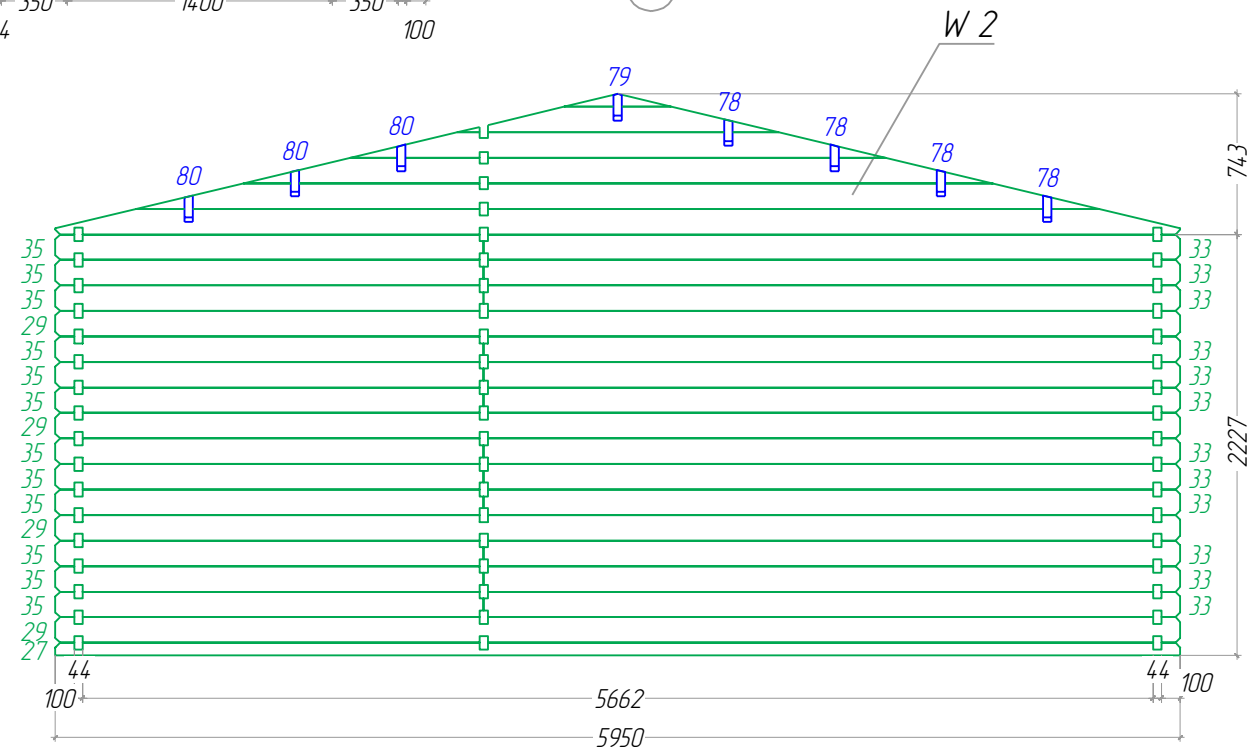

Lorenzo 44 6x6,2

Lorenzo 44 6x6,2

Lorenzo 44 6x6,2

Lorenzo 44 6x6,2
Plan

Lorenzo 44 6x6,2

Lorenzo 44 6x6,2

Boarding joist plan
Trummplan
Plan des lambourdes

Lorenzo 44 6x6,2

| № | Lorenzo 44 6x6,2 | Nr. | Profile (mm) | Lenght (mm) |
|----|---|--------|--------------|-------------|
| 1 | стеновой  | 1 | 44x68 | 2592mm |
| 2 | стеновой  | 1 | 44x68 | 2488mm |
| 3 | стеновой  | 2 2 | 44x68 | 1755mm |
| 6 | стеновой  | 1 | 44x135 | 5950mm |
| 7 | стеновой  | 1 | 44x135 | 5950mm |
| 11 | стеновой  | 1 | 44x135 | 3684mm |
| 13 | стеновой  | 6 | 44x135 | 2592mm |
| 14 | стеновой  | 6 | 44x135 | 2488mm |
| 15 | стеновой  | 1 | 44x135 | 2266mm |
| 17 | стеновой  | 6 | 44x135 | 1755mm |
| 21 | стеновой  | 8 | 44x135 | 668mm |
| 22 | стеновой  | 8 | 44x135 | 594mm |
| 23 | стеновой  | 8 | 44x135 | 524mm |

| № | Lorenzo 44 6x6,2 | Nr. | Profile (mm) | Lenght (mm) |
|-----|---|-----|--------------|-------------|
| 89 | <p>доска пола</p>  | 19 | 20x115 | 2446mm |
| 90 | <p>доска пола</p>  | 19 | 20x115 | 1611mm |
| 91 | <p>Лобовая доска</p>  | 4 | 18x120 | 3300mm |
| 92 | <p>плинтус</p>  | 1 | 18x20 | 4112mm |
| 93 | <p>плинтус</p>  | 1 | 18x20 | 3518mm |
| 94 | <p>плинтус</p>  | 1 | 18x20 | 2453mm |
| 95 | <p>плинтус</p>  | 1 | 18x20 | 2406mm |
| 96 | <p>плинтус</p>  | 4 | 18x20 | 2100mm |
| 97 | <p>плинтус</p>  | 1 | 18x20 | 1615mm |
| 98 | <p>плинтус</p>  | 2 | 18x20 | 851mm |
| 99 | <p>плинтус</p>  | 2 | 18x20 | 652mm |
| 100 | <p>плинтус</p>  | 2 | 18x20 | 503mm |
| 101 | <p>плинтус</p>  | 3 | 18x20 | 158mm |

| № | Lorenzo 44 6x6,2 | Nr. | Profile (mm) | Lenght (mm) |
|-----|--|-----|--------------|-------------|
| W 3 |  | 1 | | |
| W 4 |  | 1 | | |
| | Door 1958x870 mm – 50% остекления | 2 | | |
| | Door 1958x870 mm – глухая | 1 | | |
| | Window 1080x1400 mm | 3 | | |
| | Window 520x540 mm | 1 | | |