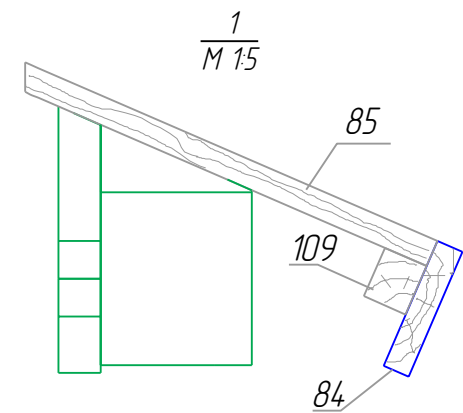

Lorenzo 44 6x6,2

Lorenzo 44 6x6,2

Lorenzo 44 6x6,2

Lorenzo 44 6x6,2
Plan

Lorenzo 44 6x6,2

Lorenzo 44 6x6,2

Boarding joist plan
Trummplan
Plan des lambourdes

Lorenzo 44 6x6,2

| № | Lorenzo 44 6x6,2 | Nr. | Profile (mm) | Lenght (mm) |
|----|---|--------|--------------|-------------|
| 1 | стеновой  | 1 | 44x68 | 2592mm |
| 2 | стеновой  | 1 | 44x68 | 2488mm |
| 3 | стеновой  | 2 2 | 44x68 | 1755mm |
| 6 | стеновой  | 1 | 44x135 | 5950mm |
| 7 | стеновой  | 1 | 44x135 | 5950mm |
| 11 | стеновой  | 1 | 44x135 | 3684mm |
| 13 | стеновой  | 6 | 44x135 | 2592mm |
| 14 | стеновой  | 6 | 44x135 | 2488mm |
| 15 | стеновой  | 1 | 44x135 | 2266mm |
| 17 | стеновой  | 6 | 44x135 | 1755mm |
| 21 | стеновой  | 8 | 44x135 | 668mm |
| 22 | стеновой  | 8 | 44x135 | 594mm |
| 23 | стеновой  | 8 | 44x135 | 524mm |

| № | Lorenzo 44 6x6,2 | Nr. | Profile (mm) | Length (mm) |
|----|--|-----|--------------|-------------|
| 24 | стеновой  | 8 | 44x135 | 494mm |
| 25 | стеновой  | 4 | 44x135 | 444mm |
| 26 | стеновой  | 4 | 44x135 | 265mm |
| 27 | стеновой  | 1 | 44x68 | 5950mm |
| 29 | стеновой  | 4 | 44x135 | 5950mm |
| 33 | стеновой  | 13 | 44x135 | 3684mm |
| 35 | стеновой  | 13 | 44x135 | 2266mm |
| 37 | стеновой  | 2 | 44x135 | 4600mm |
| 38 | стеновой  | 1 | 44x135 | 4400mm |
| 39 | стеновой  | 1 | 44x135 | 4358mm |
| 40 | стеновой  | 5 | 44x135 | 4278mm |
| 41 | стеновой  | 8 | 44x135 | 2330mm |
| 42 | стеновой  | 1 | 44x135 | 2022mm |

| № | Lorenzo 44 6x6,2 | Nr. | Profile (mm) | Lenght (mm) |
|-----|--|-----|--------------|-------------|
| W 3 |  | 1 | | |
| W 4 |  | 1 | | |
| | Door 1958x870 mm – 50% остекления | 2 | | |
| | Door 1958x870 mm – глухая | 1 | | |
| | Window 1080x1400 mm | 3 | | |
| | Window 520x540 mm | 1 | | |