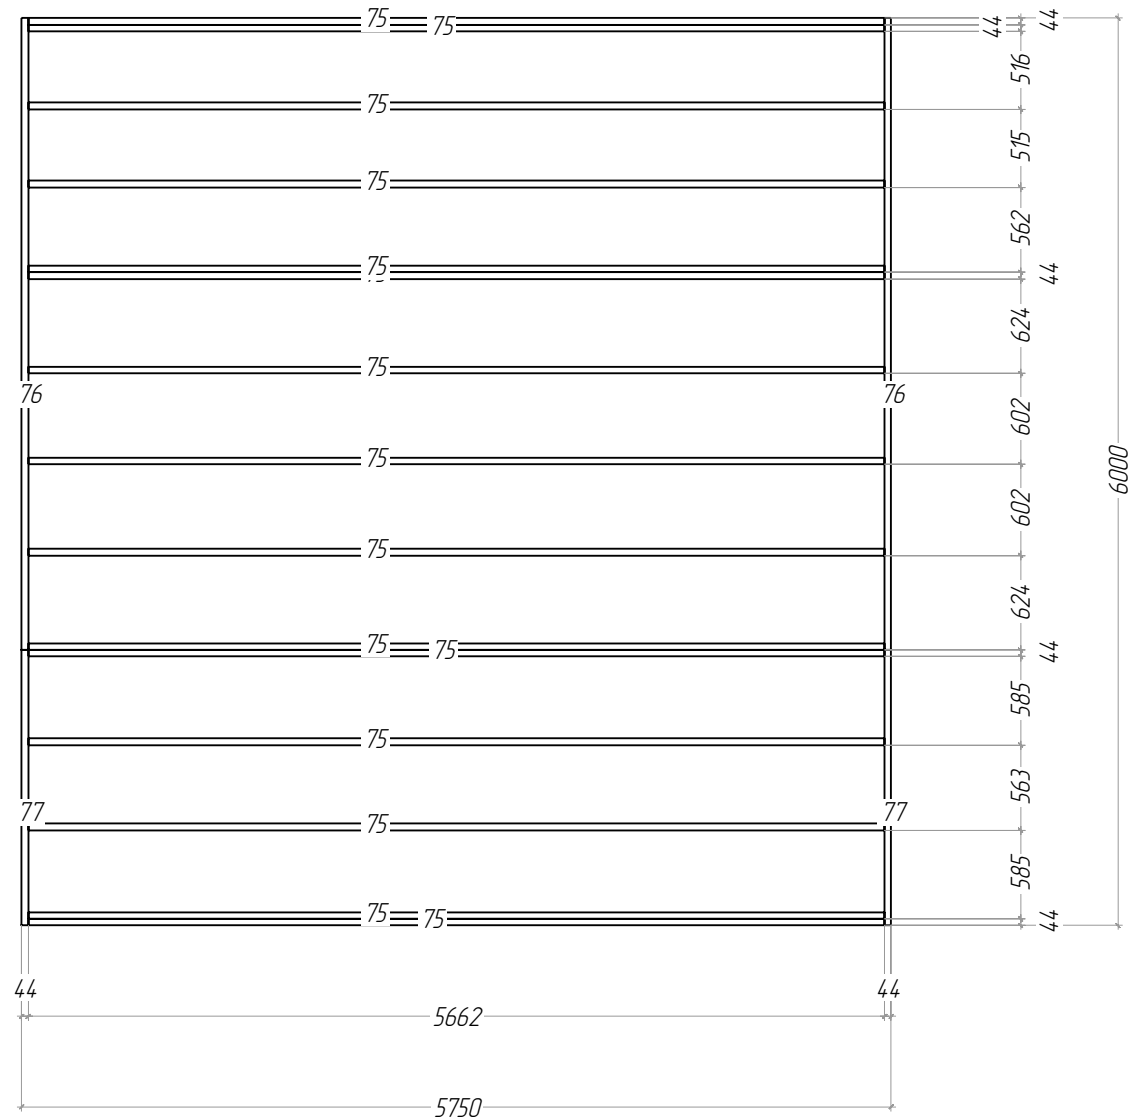

Lorenzo 44 6x6,2

Lorenzo 44 6x6,2

Lorenzo 44 6x6,2

Lorenzo 44 6x6,2
Plan

Lorenzo 44 6x6,2

Lorenzo 44 6x6,2

Boarding joist plan
Trummplan
Plan des lambourdes

Lorenzo 44 6x6,2

| № | Lorenzo 44 6x6,2 | Nr. | Profile (mm) | Lenght (mm) |
|----|---|--------|--------------|-------------|
| 1 | стеновой  | 1 | 44x68 | 2592mm |
| 2 | стеновой  | 1 | 44x68 | 2488mm |
| 3 | стеновой  | 2 2 | 44x68 | 1755mm |
| 6 | стеновой  | 1 | 44x135 | 5950mm |
| 7 | стеновой  | 1 | 44x135 | 5950mm |
| 11 | стеновой  | 1 | 44x135 | 3684mm |
| 13 | стеновой  | 6 | 44x135 | 2592mm |
| 14 | стеновой  | 6 | 44x135 | 2488mm |
| 15 | стеновой  | 1 | 44x135 | 2266mm |
| 17 | стеновой  | 6 | 44x135 | 1755mm |
| 21 | стеновой  | 8 | 44x135 | 668mm |
| 22 | стеновой  | 8 | 44x135 | 594mm |
| 23 | стеновой  | 8 | 44x135 | 524mm |

| № | Lorenzo 44 6x6,2 | Nr. | Profile (mm) | Lenght (mm) |
|-----|---|-----|--------------|-------------|
| 89 | <p>доска пола</p>  | 19 | 20x115 | 2446mm |
| 90 | <p>доска пола</p>  | 19 | 20x115 | 1611mm |
| 91 | <p>Лобовая доска</p>  | 4 | 18x120 | 3300mm |
| 92 | <p>плинтус</p>  | 1 | 18x20 | 4112mm |
| 93 | <p>плинтус</p>  | 1 | 18x20 | 3518mm |
| 94 | <p>плинтус</p>  | 1 | 18x20 | 2453mm |
| 95 | <p>плинтус</p>  | 1 | 18x20 | 2406mm |
| 96 | <p>плинтус</p>  | 4 | 18x20 | 2100mm |
| 97 | <p>плинтус</p>  | 1 | 18x20 | 1615mm |
| 98 | <p>плинтус</p>  | 2 | 18x20 | 851mm |
| 99 | <p>плинтус</p>  | 2 | 18x20 | 652mm |
| 100 | <p>плинтус</p>  | 2 | 18x20 | 503mm |
| 101 | <p>плинтус</p>  | 3 | 18x20 | 158mm |