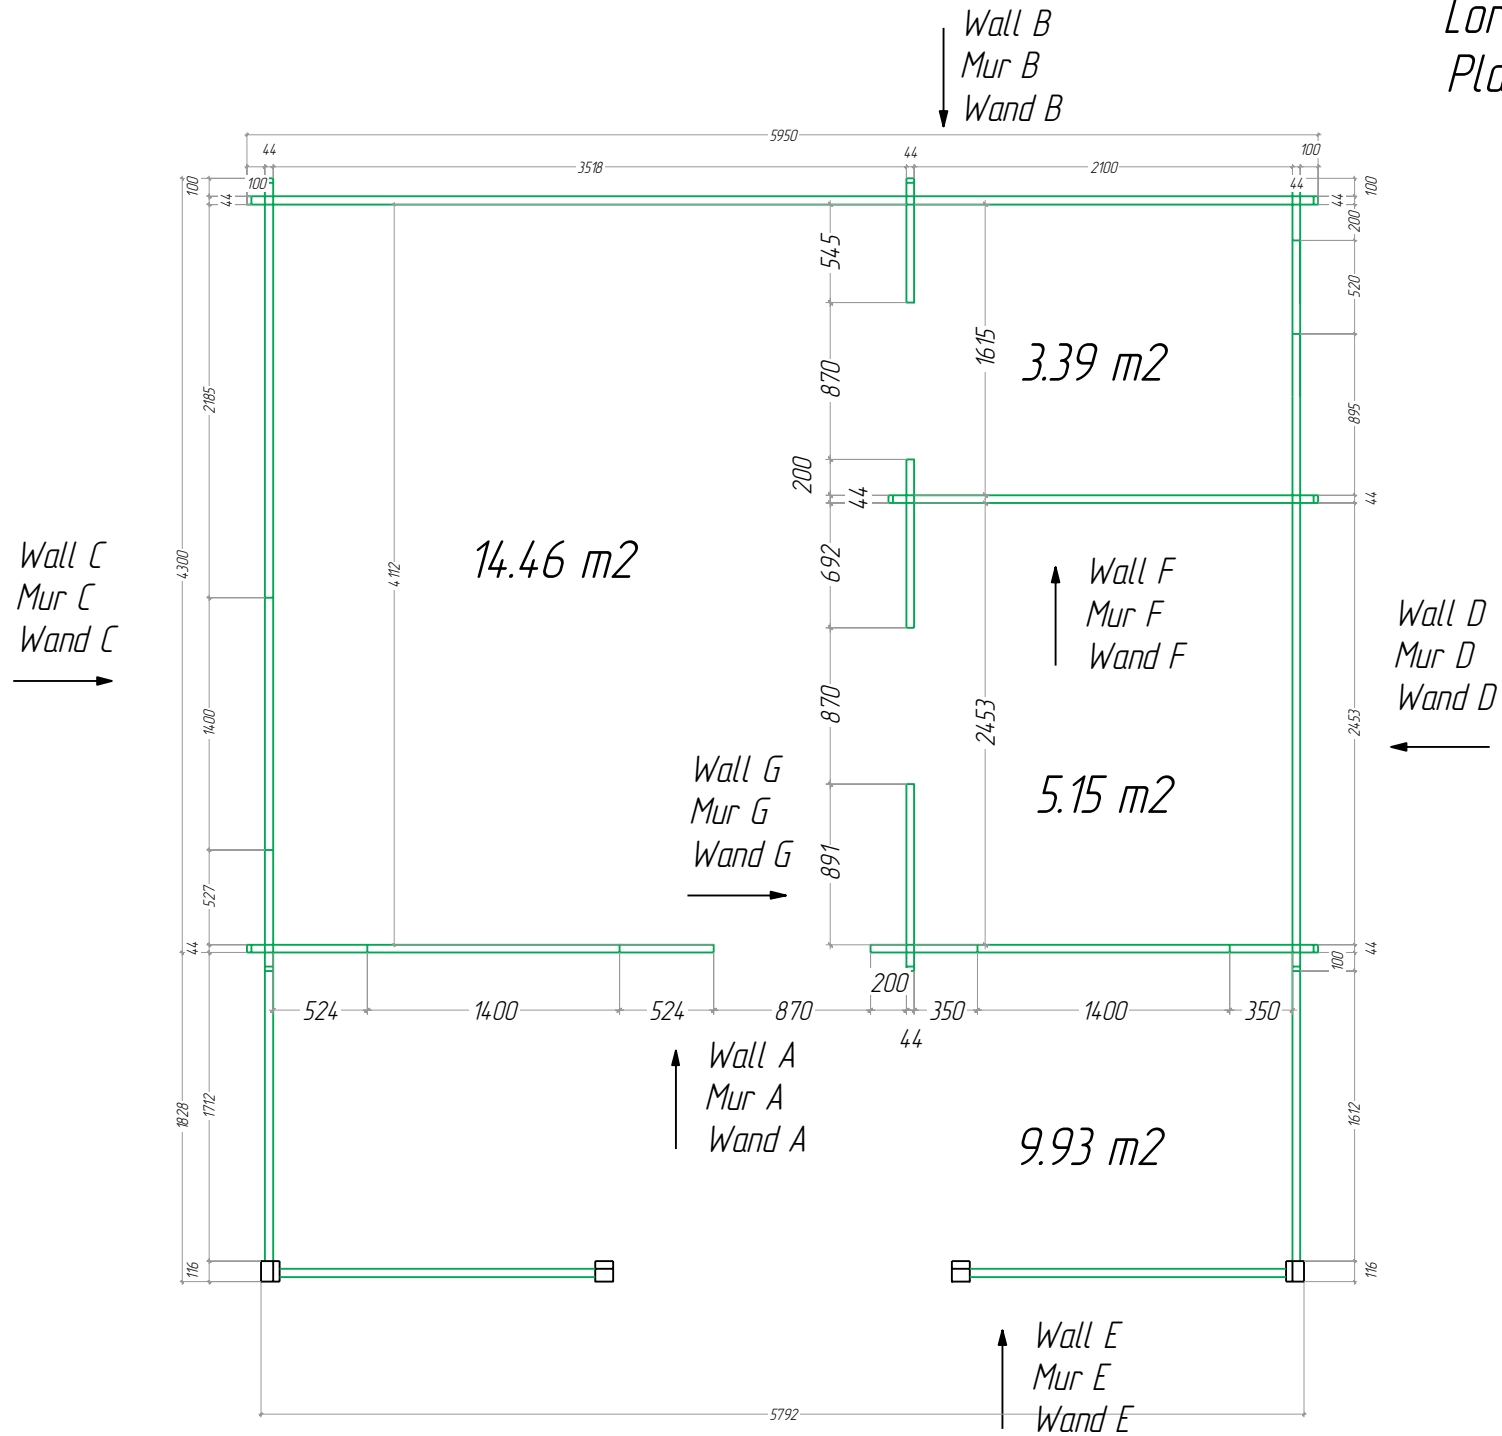

Lorenzo 44 6x6,2

Lorenzo 44 6x6,2

Lorenzo 44 6x6,2

Lorenzo 44 6x6,2
Plan

Lorenzo 44 6x6,2

Lorenzo 44 6x6,2

Boarding joist plan
Trummplan
Plan des lambourdes

Lorenzo 44 6x6,2

| № | Lorenzo 44 6x6,2 | Nr. | Profile (mm) | Lenght (mm) |
|----|---|--------|--------------|-------------|
| 1 | стеновой  | 1 | 44x68 | 2592mm |
| 2 | стеновой  | 1 | 44x68 | 2488mm |
| 3 | стеновой  | 2 2 | 44x68 | 1755mm |
| 6 | стеновой  | 1 | 44x135 | 5950mm |
| 7 | стеновой  | 1 | 44x135 | 5950mm |
| 11 | стеновой  | 1 | 44x135 | 3684mm |
| 13 | стеновой  | 6 | 44x135 | 2592mm |
| 14 | стеновой  | 6 | 44x135 | 2488mm |
| 15 | стеновой  | 1 | 44x135 | 2266mm |
| 17 | стеновой  | 6 | 44x135 | 1755mm |
| 21 | стеновой  | 8 | 44x135 | 668mm |
| 22 | стеновой  | 8 | 44x135 | 594mm |
| 23 | стеновой  | 8 | 44x135 | 524mm |

| № | Lorenzo 44 6x6,2 | Nr. | Profile (mm) | Lenght (mm) |
|-----|---|-----|--------------|-------------|
| 89 | <p>доска пола</p>  | 19 | 20x115 | 2446mm |
| 90 | <p>доска пола</p>  | 19 | 20x115 | 1611mm |
| 91 | <p>Лобовая доска</p>  | 4 | 18x120 | 3300mm |
| 92 | <p>плинтус</p>  | 1 | 18x20 | 4112mm |
| 93 | <p>плинтус</p>  | 1 | 18x20 | 3518mm |
| 94 | <p>плинтус</p>  | 1 | 18x20 | 2453mm |
| 95 | <p>плинтус</p>  | 1 | 18x20 | 2406mm |
| 96 | <p>плинтус</p>  | 4 | 18x20 | 2100mm |
| 97 | <p>плинтус</p>  | 1 | 18x20 | 1615mm |
| 98 | <p>плинтус</p>  | 2 | 18x20 | 851mm |
| 99 | <p>плинтус</p>  | 2 | 18x20 | 652mm |
| 100 | <p>плинтус</p>  | 2 | 18x20 | 503mm |
| 101 | <p>плинтус</p>  | 3 | 18x20 | 158mm |

| № | Lorenzo 44 6x6,2 | Nr. | Profile (mm) | Lenght (mm) |
|-----|--|-----|--------------|-------------|
| W 3 |  | 1 | | |
| W 4 |  | 1 | | |
| | Door 1958x870 mm – 50% остекления | 2 | | |
| | Door 1958x870 mm – глухая | 1 | | |
| | Window 1080x1400 mm | 3 | | |
| | Window 520x540 mm | 1 | | |