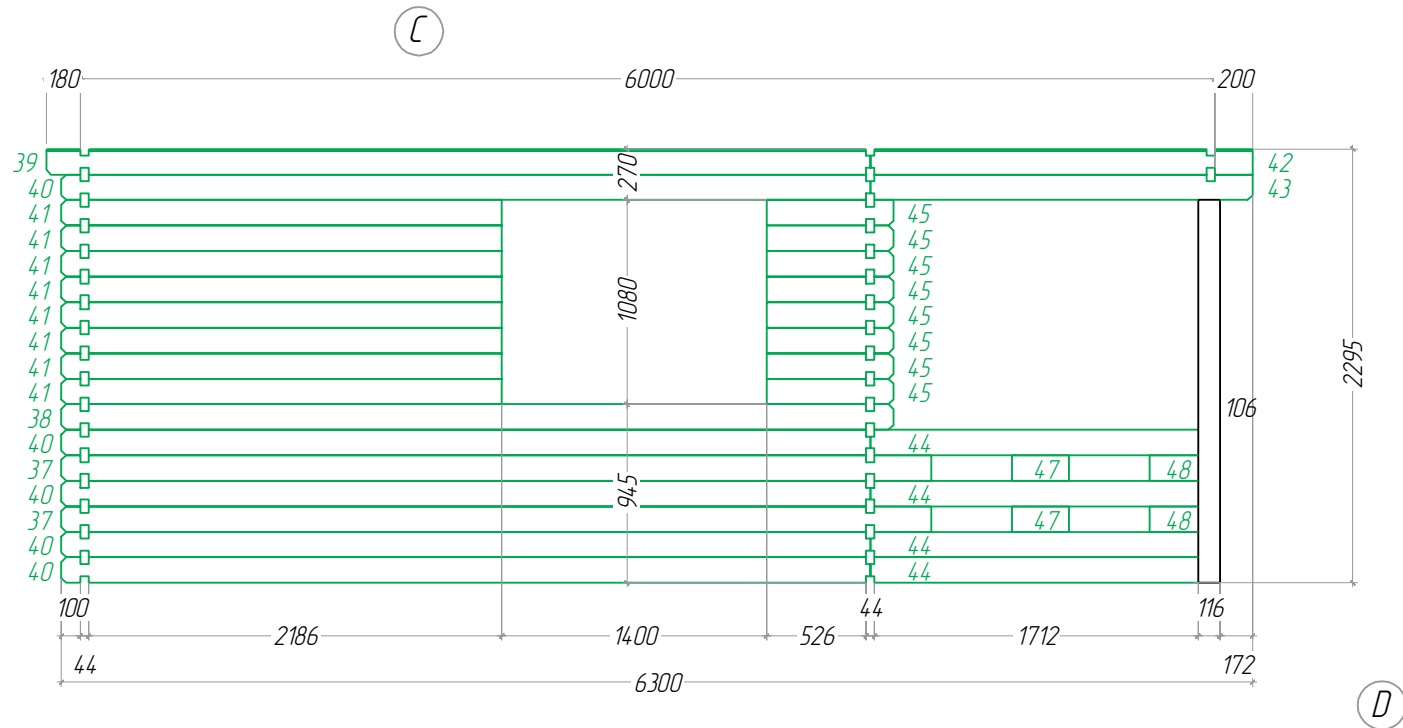

Lorenzo 44 6x6,2

Lorenzo 44 6x6,2

Lorenzo 44 6x6,2

Lorenzo 44 6x6,2
Plan

Lorenzo 44 6x6,2

Lorenzo 44 6x6,2

Boarding joist plan
Trummplan
Plan des lambourdes

Lorenzo 44 6x6,2

| № | Lorenzo 44 6x6,2 | Nr. | Profile (mm) | Lenght (mm) |
|----|---|--------|--------------|-------------|
| 1 | стеновой  | 1 | 44x68 | 2592mm |
| 2 | стеновой  | 1 | 44x68 | 2488mm |
| 3 | стеновой  | 2 2 | 44x68 | 1755mm |
| 6 | стеновой  | 1 | 44x135 | 5950mm |
| 7 | стеновой  | 1 | 44x135 | 5950mm |
| 11 | стеновой  | 1 | 44x135 | 3684mm |
| 13 | стеновой  | 6 | 44x135 | 2592mm |
| 14 | стеновой  | 6 | 44x135 | 2488mm |
| 15 | стеновой  | 1 | 44x135 | 2266mm |
| 17 | стеновой  | 6 | 44x135 | 1755mm |
| 21 | стеновой  | 8 | 44x135 | 668mm |
| 22 | стеновой  | 8 | 44x135 | 594mm |
| 23 | стеновой  | 8 | 44x135 | 524mm |

| № | Lorenzo 44 6x6,2 | Nr. | Profile (mm) | Lenght (mm) |
|-----|---|-----|--------------|-------------|
| 89 | <p>доска пола</p>  | 19 | 20x115 | 2446mm |
| 90 | <p>доска пола</p>  | 19 | 20x115 | 1611mm |
| 91 | <p>Лобовая доска</p>  | 4 | 18x120 | 3300mm |
| 92 | <p>плинтус</p>  | 1 | 18x20 | 4112mm |
| 93 | <p>плинтус</p>  | 1 | 18x20 | 3518mm |
| 94 | <p>плинтус</p>  | 1 | 18x20 | 2453mm |
| 95 | <p>плинтус</p>  | 1 | 18x20 | 2406mm |
| 96 | <p>плинтус</p>  | 4 | 18x20 | 2100mm |
| 97 | <p>плинтус</p>  | 1 | 18x20 | 1615mm |
| 98 | <p>плинтус</p>  | 2 | 18x20 | 851mm |
| 99 | <p>плинтус</p>  | 2 | 18x20 | 652mm |
| 100 | <p>плинтус</p>  | 2 | 18x20 | 503mm |
| 101 | <p>плинтус</p>  | 3 | 18x20 | 158mm |

| № | Lorenzo 44 6x6,2 | Nr. | Profile (mm) | Lenght (mm) |
|-----|--|-----|--------------|-------------|
| W 3 |  | 1 | | |
| W 4 |  | 1 | | |
| | Door 1958x870 mm – 50% остекления | 2 | | |
| | Door 1958x870 mm – глухая | 1 | | |
| | Window 1080x1400 mm | 3 | | |
| | Window 520x540 mm | 1 | | |